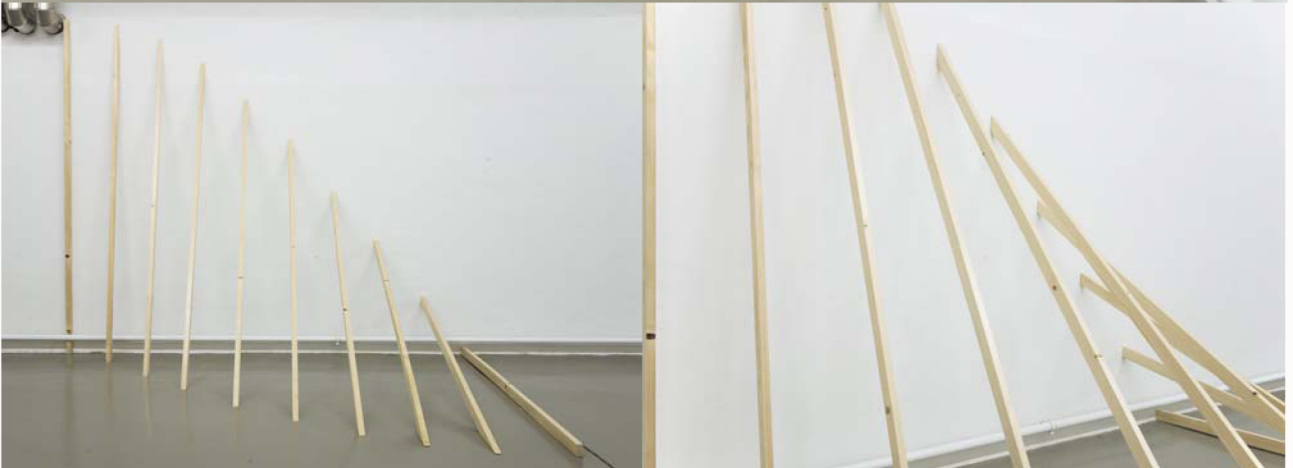

3x3 – Workshop Exhibition  
Felix-Benedikt Sturm

## Levels

Wood - ca 200x200x200 cm

Das Objekt besteht aus 10 Leisten die jeweils im Abstand von 18 cm um 10° versetzt sowohl am Boden, an der Wand als auch im Raum Kurven beschreiben und so den Betrachter zu einer Bewegung um das Objekt und zu einer Betrachtung aus verschiedenen Perspektiven einladen.