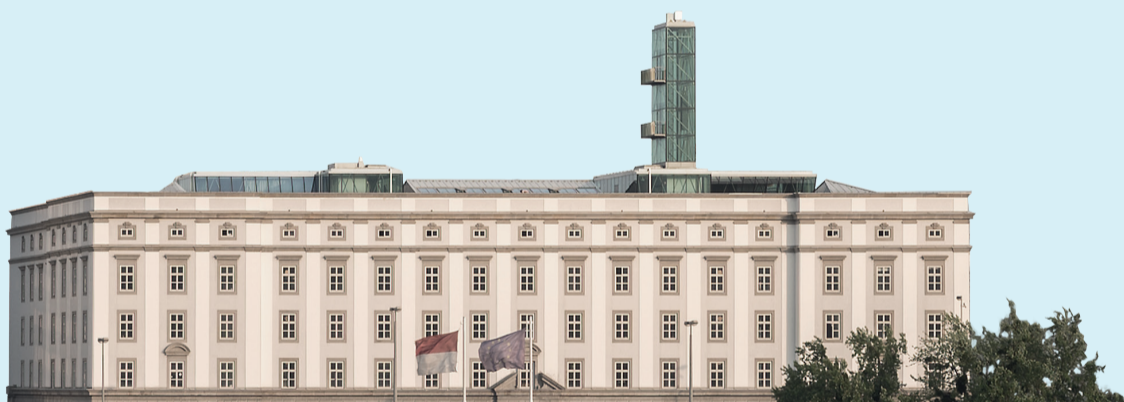

O S T W E S T

E R Ö F F N U N G D E R

B R Ü C K E N K O P F

G E B Ä U D E

Di., 24.9.2019, 11.00 Uhr
Hauptplatz 8, Hörsaal E, EG

kunst
universität
linz