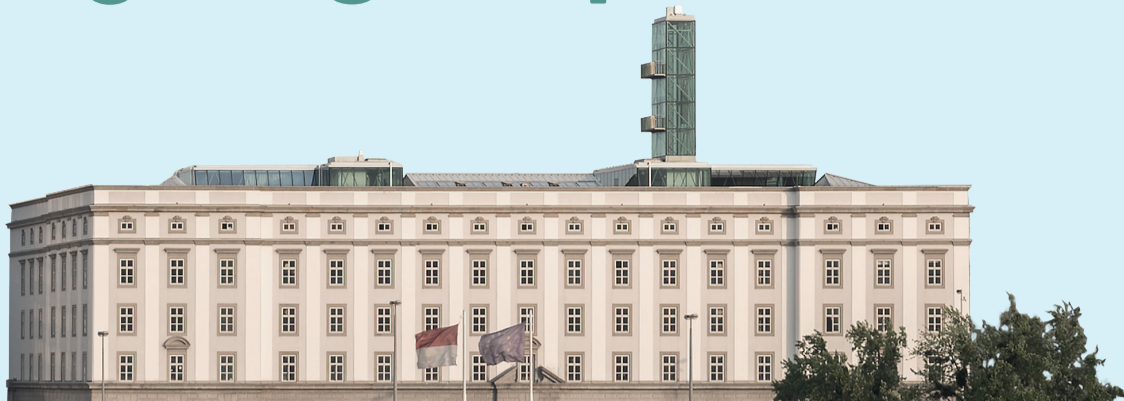

O S T W E S T

E R Ö F F N U N G D E R

B R Ü C K E N K O P F

G E B Ä U D E

Di., 24.9.2019, 11.00 Uhr
Hauptplatz 8, Hörsaal E, EG

kunst
universität
linz