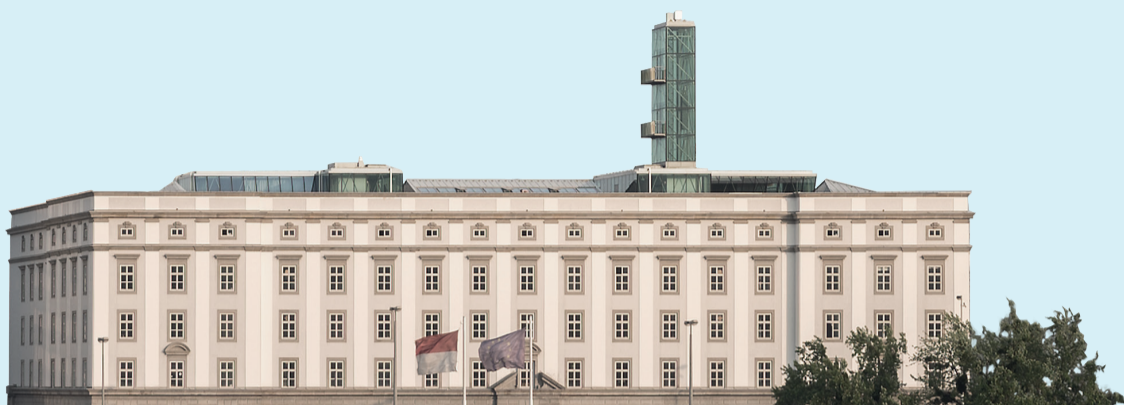

O S T W E S T

E R Ö F F N U N G D E R

B R Ü C K E N K O P F

G E B Ä U D E

Di., 24.9.2019, 11.00 Uhr
Hauptplatz 8, Hörsaal E, EG

kunst
universität
linz