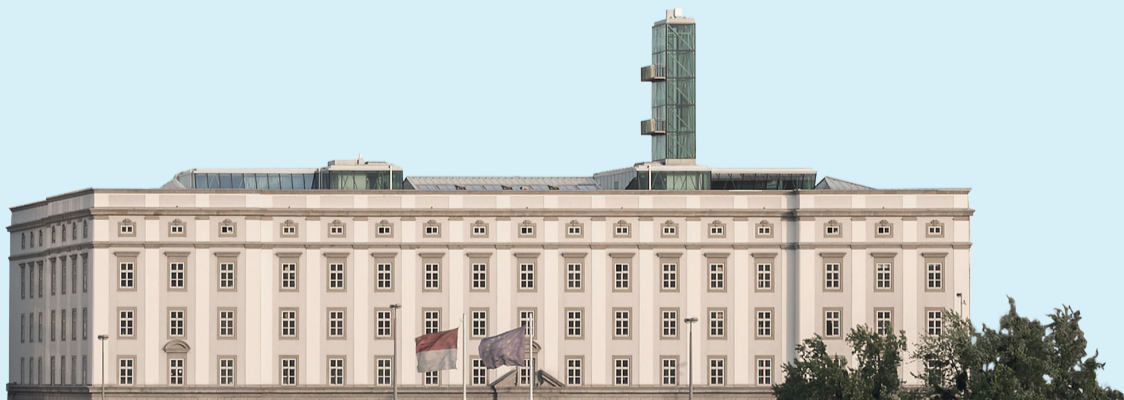

O S T W E S T

E R Ö F F N U N G D E R

B R Ü C K E N K O P F

G E B Ä U D E

Di., 24.9.2019, 11.00 Uhr
Hauptplatz 8, Hörsaal E, EG

kunst
universität
linz